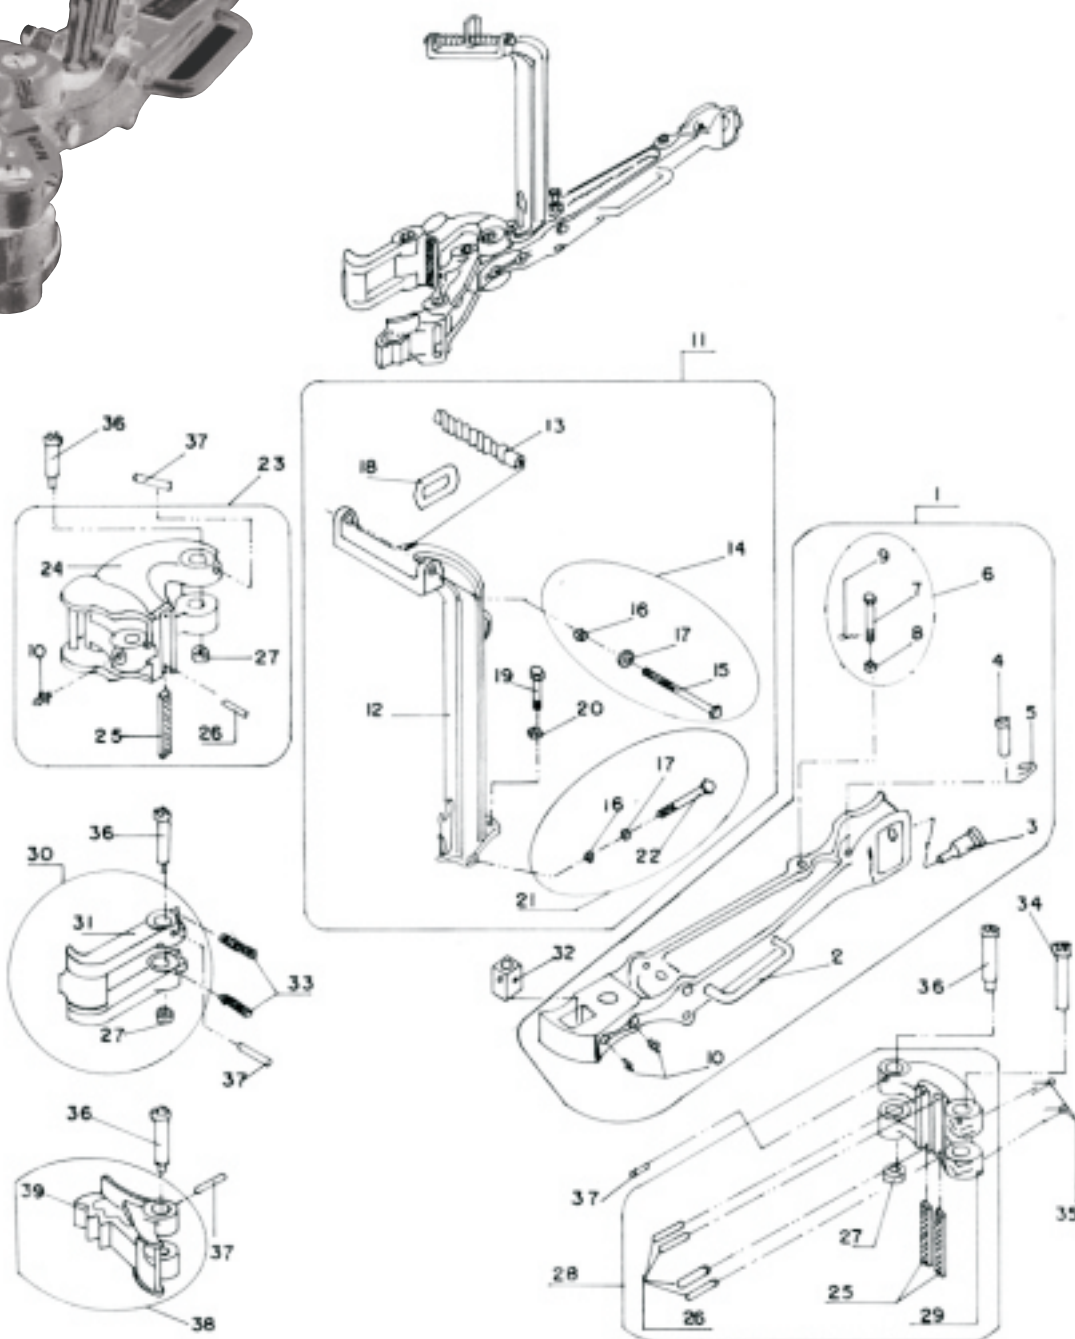

A Chave flutuante COTEMA MODELO CTM-35

é uma versão mais leve e menor que o modelo CTM-55
A construção e o mecanismo de engate é também similar
ao modelo CTM-55

Utilização: *para rosquear e desrosquear tubos
e conexões*

Gama de trabalho: *de 2.3/8" até 7"*

Torque: *35,000 ft-1b(47,460 kgfm) em todas as gamas*

CHAVE COMPLETA COM MANDÍBULAS FINAIS

NPCONJ.	GAMA	Kg
X00078	2.3/8" ~ 3,668"	135.0
X00079	2.7/8" ~ 4.1/4"	135.5
X00080	3.1/2" ~ 5.1/4"	135.4
X00081	4.1/2" ~ 6.1/2"	137.5
X00082	5.1/4" ~ 7"	142.5

CONJUNTO BÁSICO 07-2081 - PESO 120,15 KG

POS.	DESCRIÇÃO	NPCTM	QT	PKg
2	CABO	07-0569	1	40.0
2	CABO CURTO (OPCIONAL)	07-1649	1	32.0
3	PINO DE FIXAÇÃO DO CABO DE AÇO	07-0570	1	1.98
4	TRAVA DO PINO DE FIXAÇÃO DO CABO DE AÇO	07-0568	1	0.25
5	GRAMPO	07-2195	1	0.01
7	PARAFUSO TRAVA DE SEGURANÇA	07-0571	1	0.52
8	PORCA CASTELO	07-0571-01	1	0.11
9	CUPILHA	07-1419-23	1	0.01
10	ENGRAXADEIRA	07-0672	3	0.02
12	HASTE DE SUSPENSÃO	07-0575	1	16
13	SEM FIM DO BALANÇIM	07-0365	1	1.06
15	PARAFUSO DE SEM FIM	07-0371	1	0.74
16	PORCA SEXTAVADA	07-0371-02	2	0.05
17	ARRUELA DE PRESSÃO	25-0259-04	2	0.01
18	ANEL DE SUSPENSÃO	07-0373	1	0.7
19	PARAFUSO DE EQUILIBRIO	07-0372	1	0.38
20	PORCA SEXTAVADA	07-0372-01	1	0.09
22	PARAFUSO DA HASTE	07-0602	1	0.43
24	MANDÍBULA GRANDE	07-0573	1	29.9
25	MORDENTE	07-0583	3	0.31
26	PINO ELÁSTICO	07-1481-39	6	0.02
27	PORCA DO PINO DE ARTICULAÇÃO FIXO	07-0579	3	0.15
29	MANDÍBULA PEQUENA	07-0574	1	11.8
31	FECHO	07-0582	1	9.44
32	BUCHA QUADRADA	07-0589	1	0.64
33	MOLA DO FECHO	07-0368	2	0.08
34	PINO DE ARTICULAÇÃO REMOVÍVEL	07-0581	1	1.3
35	CUPILHA	07-1419-01	2	0.08
36	PINO DE ARTICULAÇÃO FIXO	07-0578	3	3.57
37	PINO ELÁSTICO	07-1481-28	3	0.09