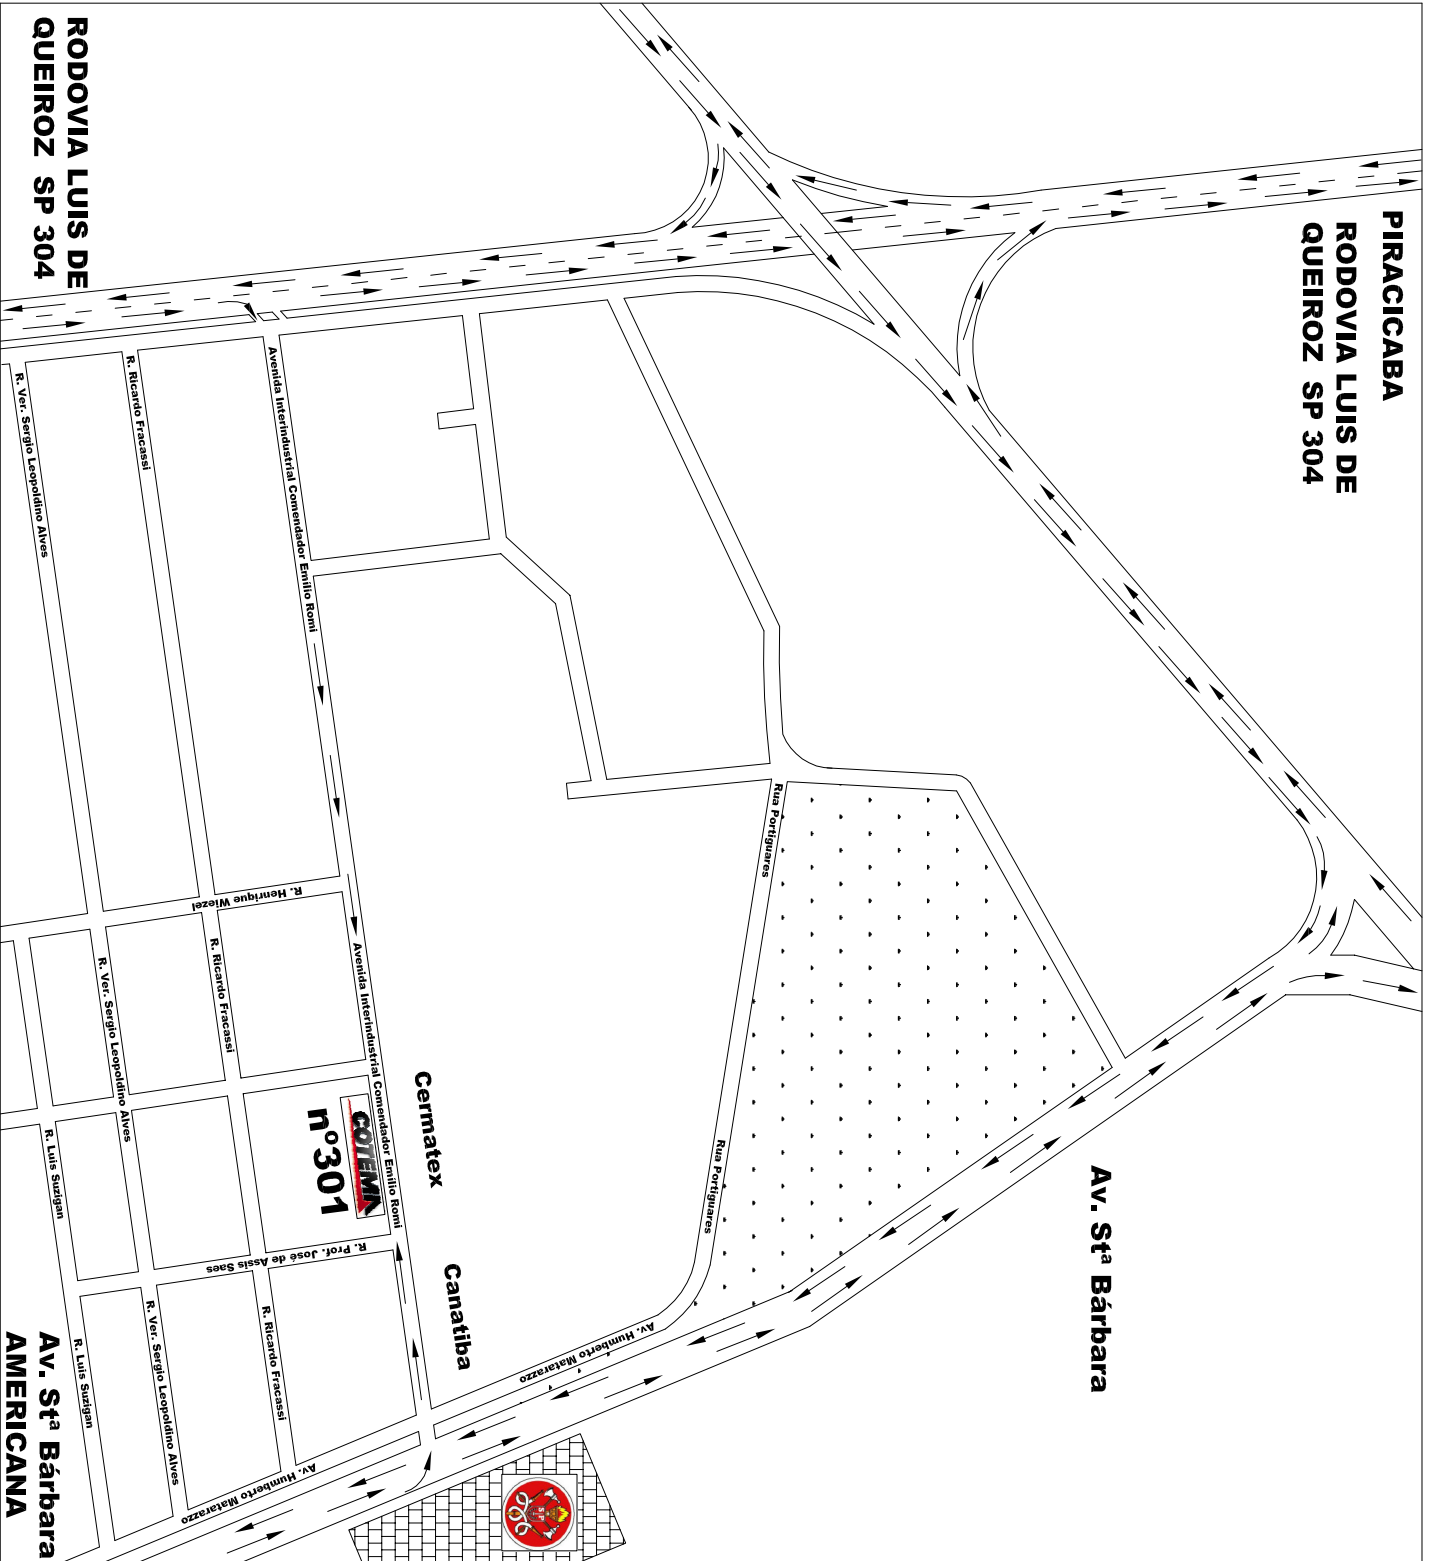

MAPA DE LOCALIZAÇÃO COTEMA - SANTA BÁRBARA D'OESTE

**PIRACICABA
RODOVIA LUIS DE
QUEIROZ SP 304**

Av. Stª Bárbara

**RODOVIA LUIS DE
QUEIROZ SP 304**

COTEMA
nº 301

Cermatex

Canatiba

**Av. Stª Bárbara
AMERICANA**